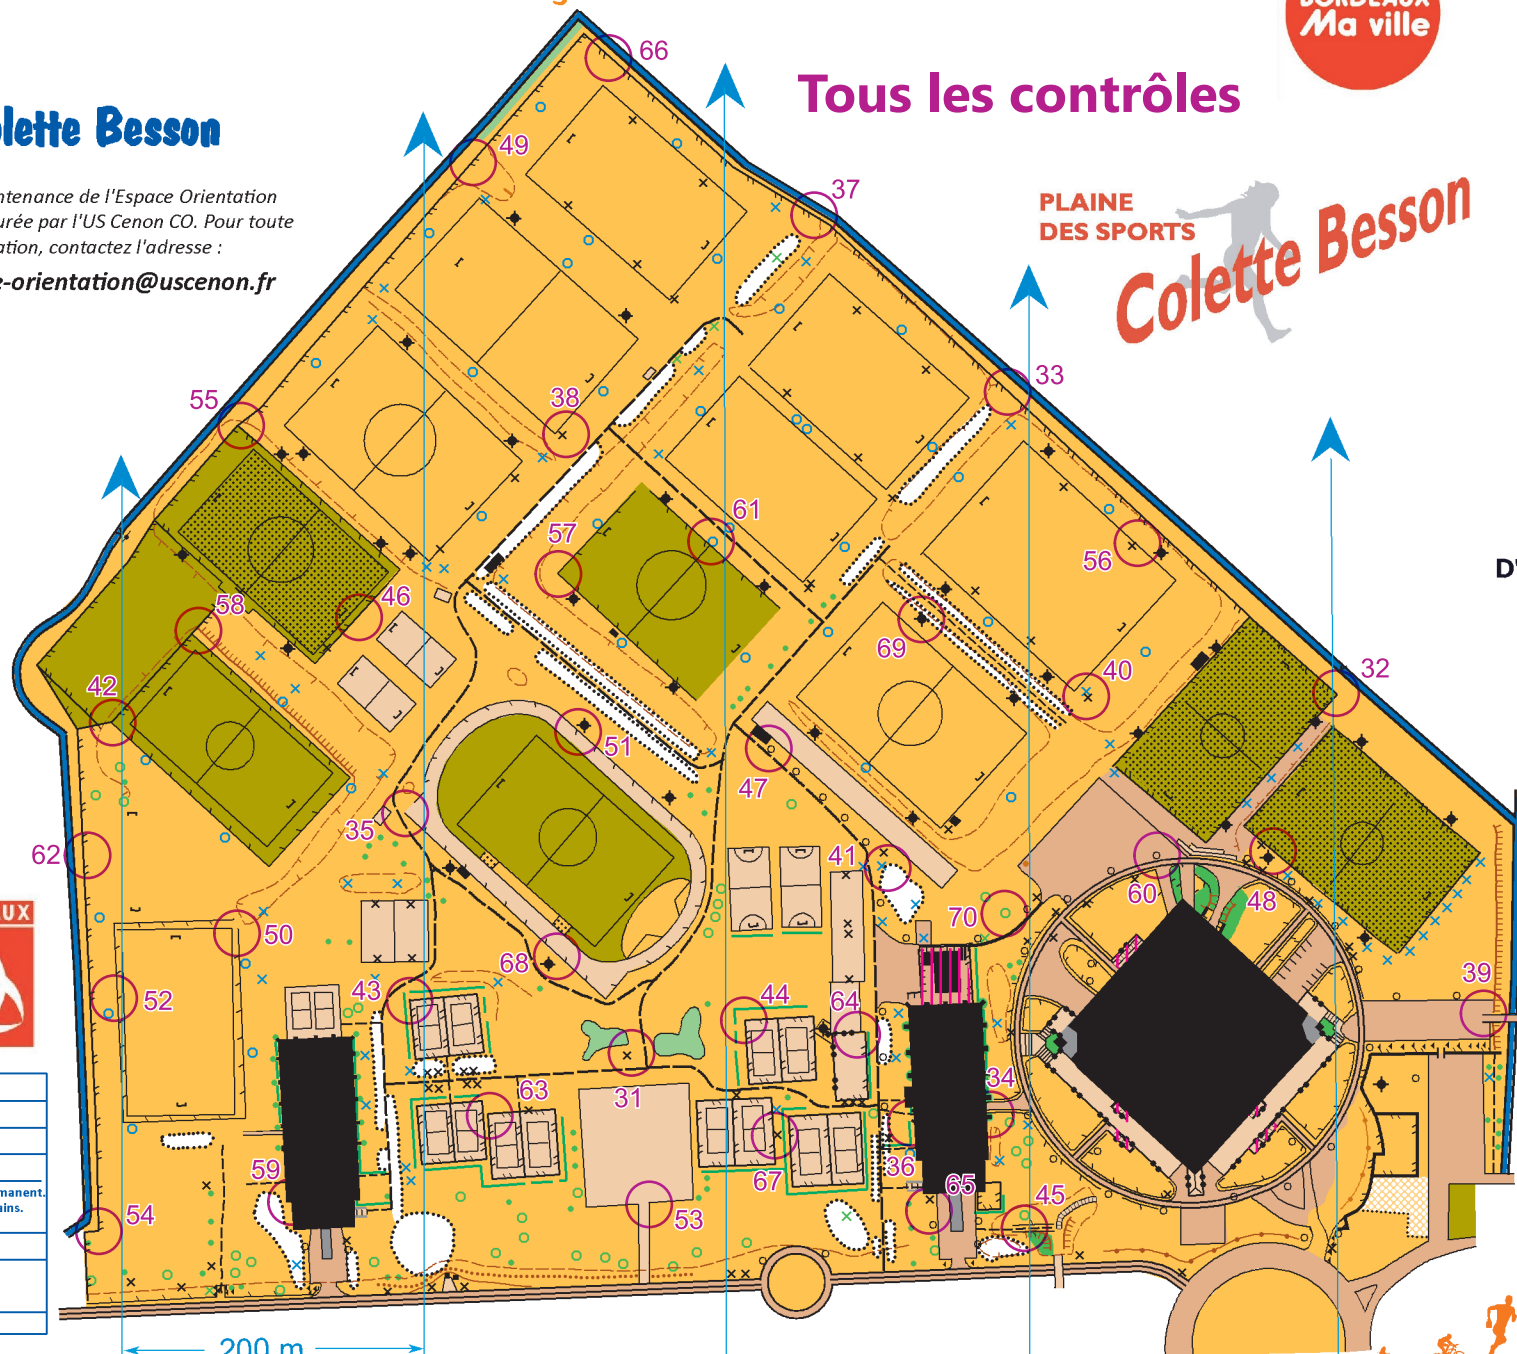

Plaine des Sports Colette Besson

Echelle : 1/4000

La maintenance de l'Espace Orientation est assurée par l'US Cenon CO. Pour toute information, contactez l'adresse :

course-orientation@uscenon.fr

Tous les contrôles

PLAINE DES SPORTS

Colette Besson

LEGENDE	
	Sentier non pavé ou trace en zone urbaine
	Petit sentier non pavé ou trace
	Petit sentier peu distinct
	Mur franchissable
	Mur infranchissable (interdit)
	Clôture ou palissade franchissable
	Clôture ou palissade infranchissable
	Point de passage (interdit)
	Zone interdite d'accès
	Bâtiment (passage interdit)
	Auvent, porche, préau
	Pilier
	Zone pavée faible circulation / forte circulation
	Marche ou bord de zone pavée
	Tour de grande hauteur
	Borne, monument, ou limite de frontière
	Élément particulier dû à l'homme, bien visible
	Élément particulier dû à l'homme, bien visible
	Agrès de terrain de jeux, buts
	Élément hydrographique bien visible
	Terrain découvert
	Forêt
	Forêt : course ralentie
	Forêt : course difficile
	Végétation infranchissable (traversée interdite)
	Grand arbre bien visible
	Buisson bien visible ou petit arbre
	Détail de végétation bien visible
	Courbe de niveau
	Abrupt de terre
	Petite butte, Butte allongée
	Petite ravine
	Bloc rocheux
	Terrain sablonneux découvert
	Ligne du nord magnétique

COURSE D'ORIENTATION

bordeaux.fr

Carte de course d'Orientation N° 2010-D33-213	
Réactualisation avril 2019	Surface : 0.32 H
Relèves : Michel PARZYCH	Dessin : Michel PARZYCH
Distribution : Marie de BORDEAUX:	
La possession de cette carte n'implique pas un droit d'accès permanent. Une autorisation doit être demandée aux propriétaires des terrains. Autorisation d'accès (mairie, ONF, etc.) :	
Numéro d'urgence : 15 ou 112	
Toute reproduction ou adaptation sous quelque forme et par quelque procédé que ce soit, même partielle, est interdite.	©FFCO-2010
Coordonnées CDCO :	

01 47 97 11 91 - contact@ffcoorientation.fr